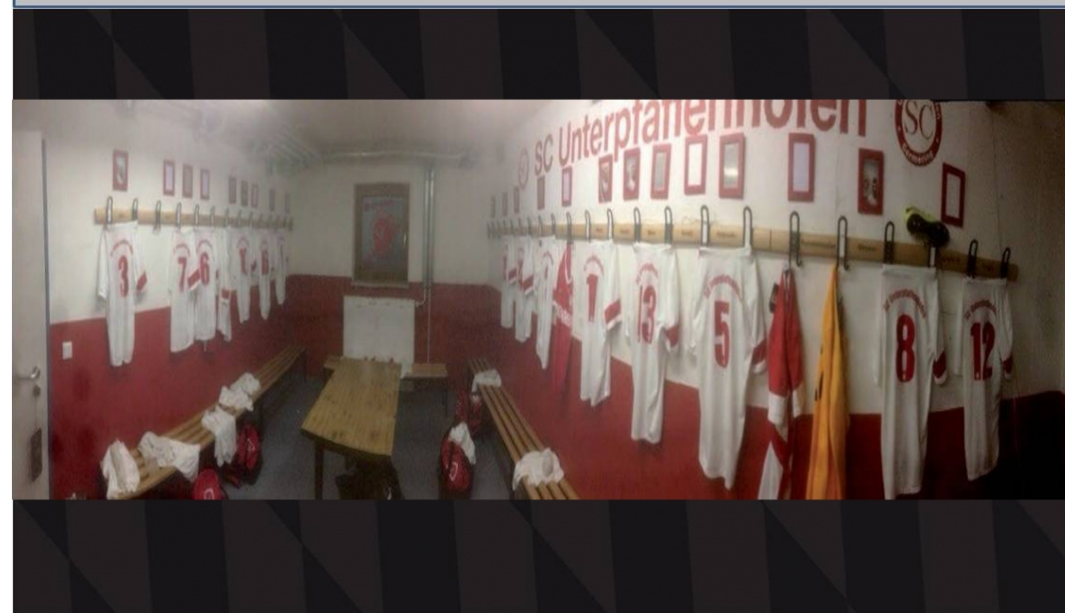

VOLLTREFFER

Die Gaststätte OLYMPIC freut sich auf Ihren Besuch.
Genießen Sie unsere bayerisch-griechische Küche.

Warme Küche:

Dienstag - Freitag
10:30 Uhr - 22:00 Uhr

Samstag - Sonntag
8:30 Uhr - 22:00 Uhr

Mittagskarte: 11:00 Uhr - 15:00 Uhr

Für Feierlichkeiten aller Art haben wir
von 50 - 200 Plätze im Lokal
und 150 Plätze im Biergarten.

Gaststätte
OLYMPIC
SC Unterpfaffenhofen-Germering

Betha-von-Suttner Str. 3
82110 Germering
Tel: 089 8414666
mobil: 01577 2167838
Email: karalisan67@gmail

VOLLTREFFER

In eigener Sache

Konzeptionelle und aktive Werbung beim SC-UG

Unser Verständnis von Sponsoring beim SC-UG geht weit über Werbung mit Spendenquittung oder eine Bandenpräsenz hinaus. Ein Engagement ist eine Partnerschaft, die ein vernünftiges Geben und Nehmen voraussetzt. Wir sehen Verein und Sponsoren wie ein Netzwerk arbeiten, die eigene und gemeinsame Interessen zusammen verfolgen. Daher entwickeln wir für und mit unseren Partnern Werbestrategien, die zum Beispiel das Ziel haben, den Bekanntheitsgrad zu erhöhen oder Kundenbindung sowie -gewinnung ermöglichen. Neben der visuellen Präsenz könnten Gewinnspiele realisiert werden, um aus dem Adressenmaterial eine aktive Akquise für unsere Partner zu starten (z.B. Fahrschulen). Der Einzelhandel kann durch diverse Abholaktionen im Geschäft die Frequenz und damit den Umsatz steigern. Spielball- oder Spieltag-Sponsoring ermöglichen noch mehr Aufmerksamkeit auf dem Platz. Innovative Werbekonzepte realisieren wir durch ein kreatives Guerilla-Marketing. Im Nachfolgenden finden Sie einige Informationen zum klassischen Sponsoring und Gründe, warum Sie beim SC-UG werben sollten. Individuelle Konzepte würden wir in einem persönlichen Gespräch besprechen.